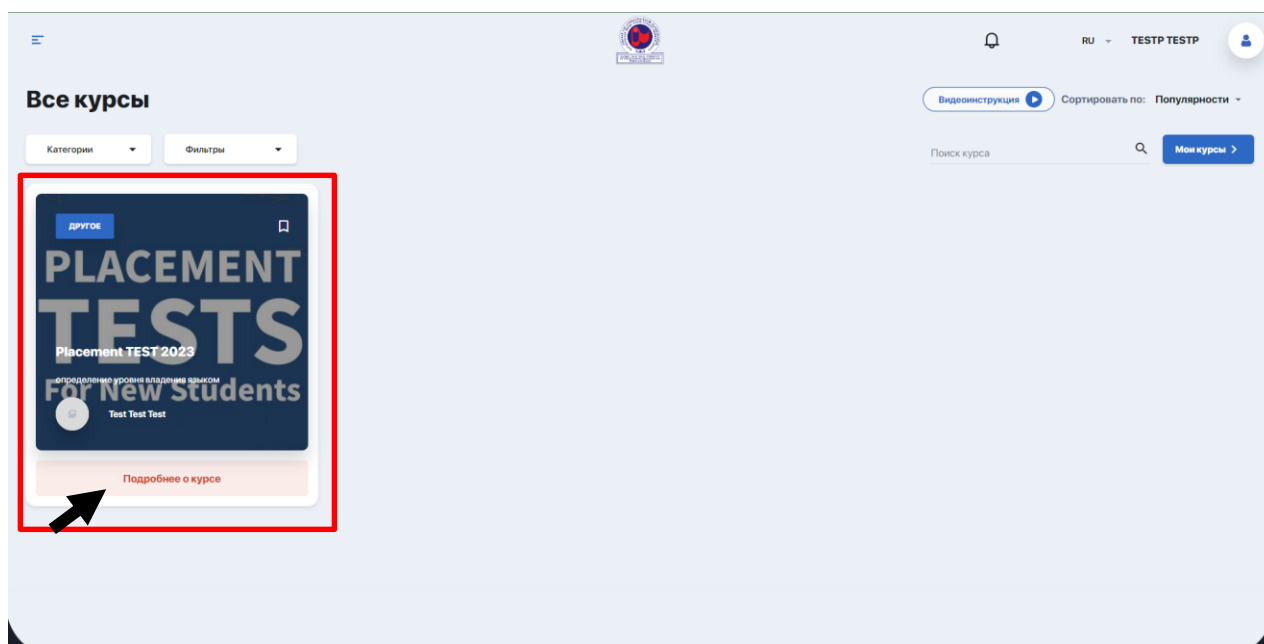

# НАЧАЛО РАБОТЫ: ВХОД В ЛИЧНЫЙ КАБИНЕТ

Если вы уже регистрировались в системе Hero Study в качестве абитуриента, заполняли анкету и успешно прошли вступительную кампанию, повторно регистрироваться в Hero Study уже в роли студента вам не нужно. Ваш личный кабинет будет автоматически обновлен и расширен по функционалу. Вы просто заходите под вашим привычным логином и паролем.

- Вам откроется стартовая страница. Нажмите на вкладку «Онлайн курсы».

- Вы увидите курс под названием "Placement TEST 2023".  
Нажмите на «Подробнее о курсе».

- Нажмите на «Записаться на курс».

- Нажмите на «Перейти к курсу».

- Вам откроется страница курса. Во вкладке «Программа» вы увидите «Тест на уровень владения англ.яз.». Нажмите на «1 лекция», затем на «Начать тест».

- Вам откроется активная страница, на которой отображается:
  - название теста, который вы проходите;
  - оставшееся время;
  - блок с вопросом;
  - варианты ответа (отображение зависит от типов вопросов);
  - навигация по уже пройденным вопросам;
  - текущий номер вопроса из общего количества;
  - кнопка перехода к следующему вопросу.