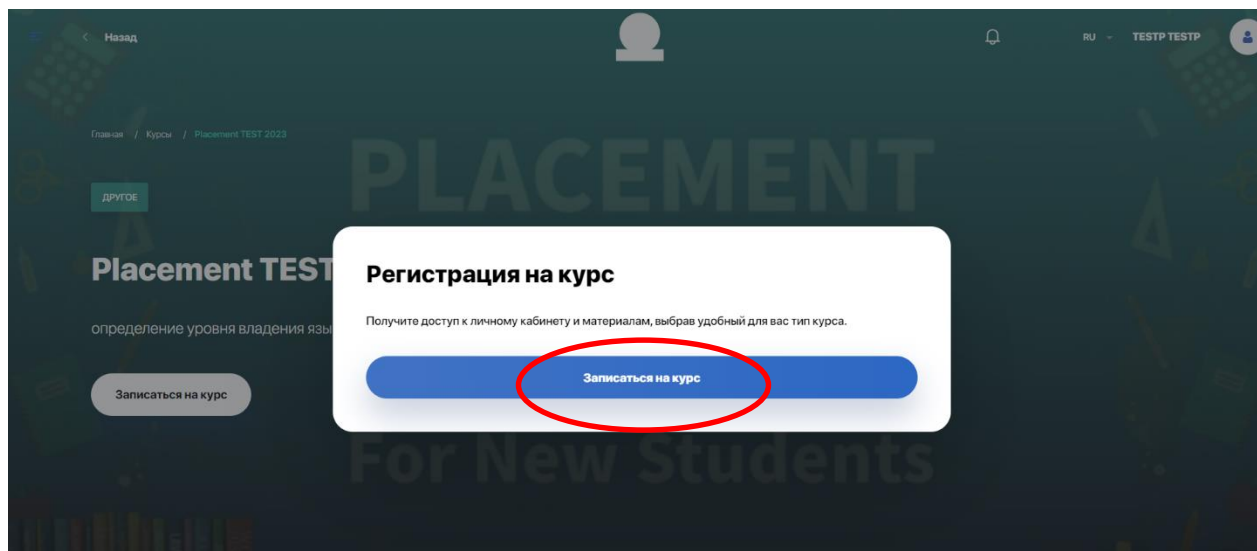

# НАЧАЛО РАБОТЫ: ВХОД В ЛИЧНЫЙ КАБИНЕТ

Если вы уже регистрировались в системе Hero Study в качестве абитуриента, заполняли анкету и успешно прошли вступительную кампанию, повторно регистрироваться в Hero Study уже в роли студента вам не нужно. Ваш личный кабинет будет автоматически обновлен и расширен по функционалу. Вы просто заходите под вашим привычным логином и паролем.

- Вам откроется стартовая страница. Нажмите на вкладку «Онлайн курсы».

- Вы увидите курс под названием "Placement TEST 2023".  
Нажмите на «Подробнее о курсе».

- Нажмите на «Записаться на курс».

- Нажмите на «Перейти к курсу».

- Вам откроется страница курса. Во вкладке «Программа» вы увидите «Тест на уровень владения англ.яз.». Нажмите на «1 лекция», затем на «Начать тест».

- Вам откроется активная страница, на которой отображается:
  - название теста, который вы проходите;
  - оставшееся время;
  - блок с вопросом;
  - варианты ответа (отображение зависит от типов вопросов);
  - навигация по уже пройденным вопросам;
  - текущий номер вопроса из общего количества;
  - кнопка перехода к следующему вопросу.