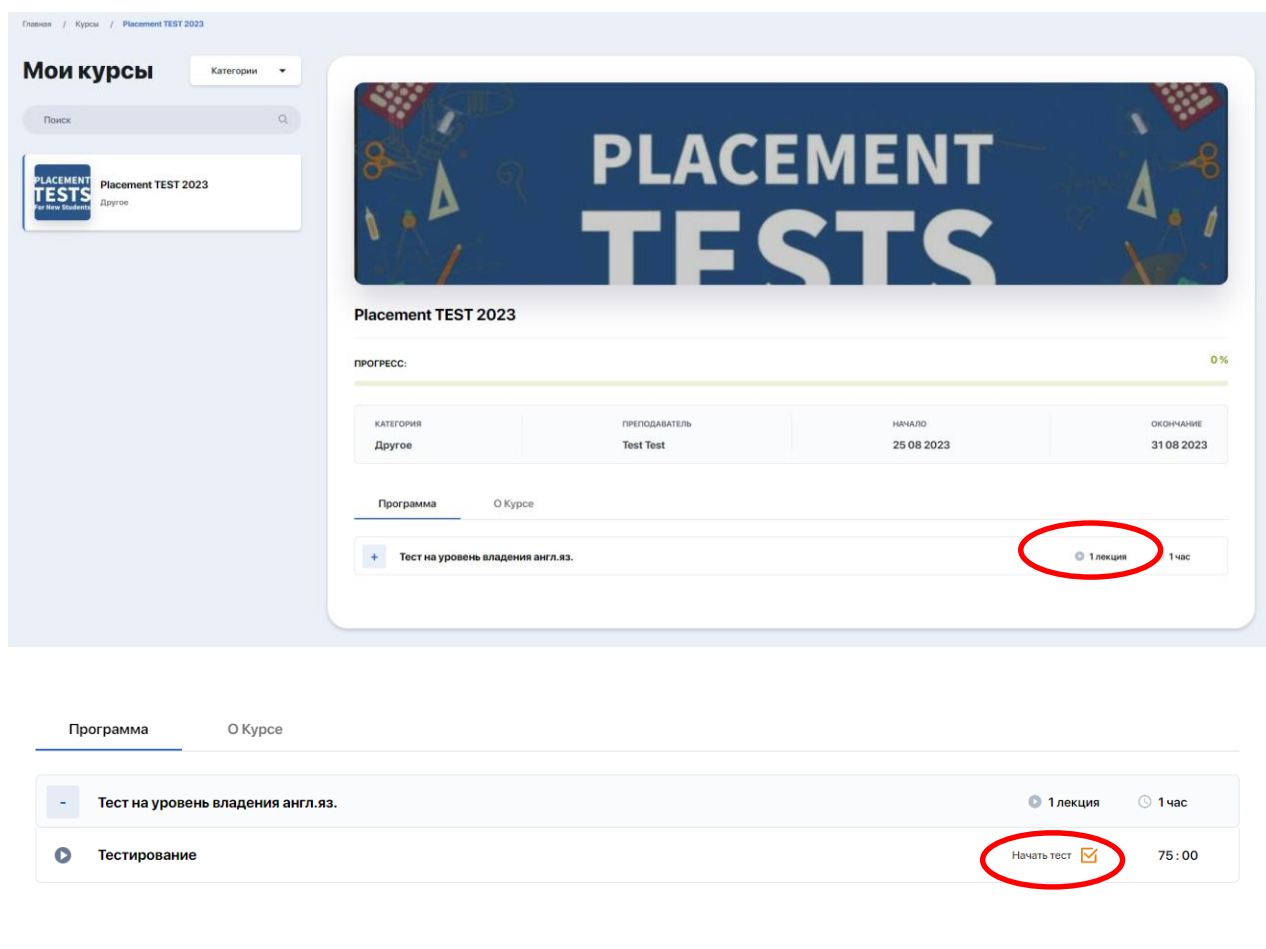

- Вам откроется стартовая страница. Нажмите на вкладку «Онлайн курсы».

- Вы увидите курс под названием "Placement TEST 2023".  
Нажмите на «Подробнее о курсе».

- Нажмите на «Записаться на курс».

- Нажмите на «Перейти к курсу».

- Вам откроется страница курса. Во вкладке «Программа» вы увидите «Тест на уровень владения англ.яз.». Нажмите на «1 лекция», затем на «Начать тест».

- Вам откроется активная страница, на которой отображается:
  - название теста, который вы проходите;
  - оставшееся время;
  - блок с вопросом;
  - варианты ответа (отображение зависит от типов вопросов);
  - навигация по уже пройденным вопросам;
  - текущий номер вопроса из общего количества;
  - кнопка перехода к следующему вопросу.

The screenshot displays the 'Placement TEST 2023' interface. At the top left, there is a back arrow and the title 'Placement TEST 2023'. A timer in the top right corner shows '01:13:55'. The main content area features a 'Listening section' with a numbered question (1) and a text-based question: 'Ken finds his keys.....'. Below the question is an audio player with a progress bar at '0:00 / 2:30'. The question asks to 'Choose one correct answer' from three options: 'in his briefcase', 'on his desk', and 'in his pocket'. On the right side, there is a 'СЛЕДУЮЩИЙ ВОПРОС >' button and a 'Навигация по вопросам' sidebar showing a list of five questions, with 'Вопрос 1.' currently selected. The sidebar also includes a '1 из 70' indicator and navigation arrows.