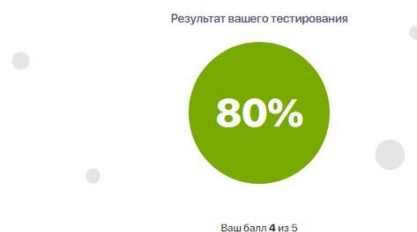

The screenshot displays the 'Placement TEST 2023' interface. At the top left, there is a back arrow and the title 'Placement TEST 2023'. A timer in the top right corner shows '01:13:55'. The main content area features a 'Listening section' with a numbered question (1) and a text-based question: 'Ken finds his keys.....'. Below the question is an audio player with a progress bar at '0:00 / 2:30'. The question asks to 'Choose one correct answer' from three options: 'in his briefcase', 'on his desk', and 'in his pocket'. On the right side, there is a 'СЛЕДУЮЩИЙ ВОПРОС >' button and a 'Навигация по вопросам' sidebar showing a list of five questions, with 'Вопрос 1.' currently selected. The sidebar also includes a '1 из 70' indicator and navigation arrows.

Вам будет предоставлена 1 попытка сдачи теста. Вы должны ответить на 70 вопросов в течение 1 часа и 15 минут. Первые 18 вопросов относятся к разделу "LISTENING", следующие 18 к "READING", 34 к "LANGUAGE USE".

- После ответа на последний вопрос теста вы увидите страницу с указанием итогового результата в процентном и/или балльном эквиваленте. Вы завершили тест.

IT инфраструктура

Выйти >