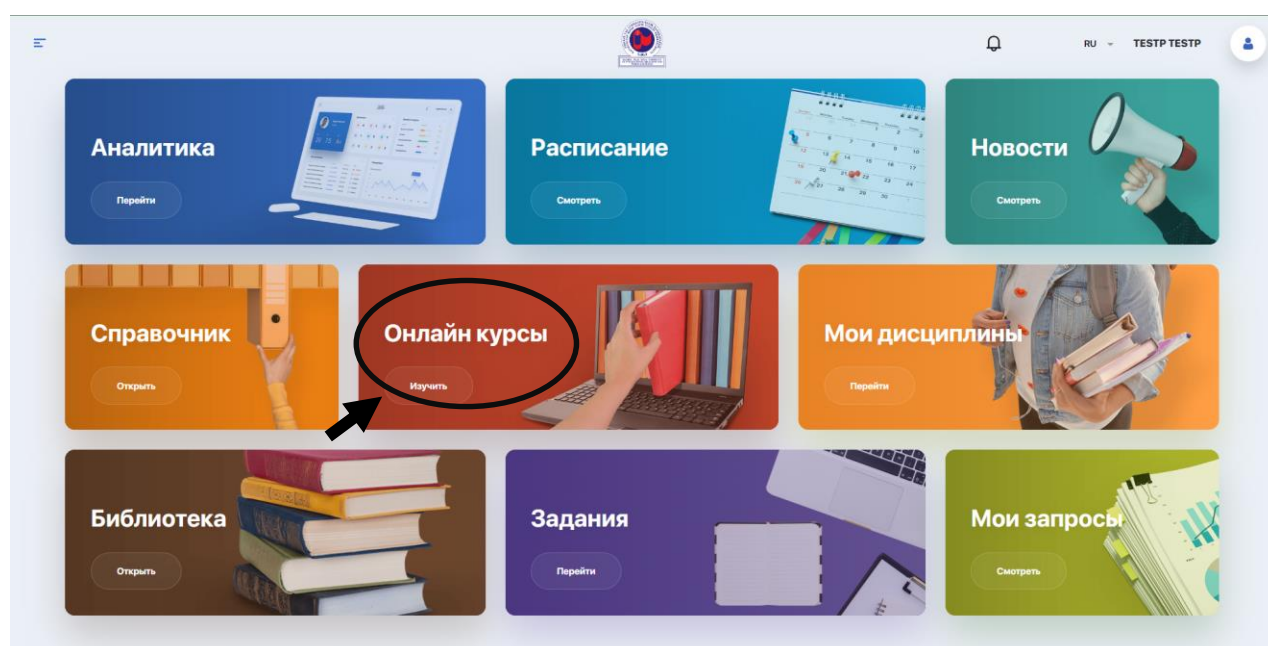

- Вам откроется стартовая страница. Нажмите на вкладку «Онлайн курсы».